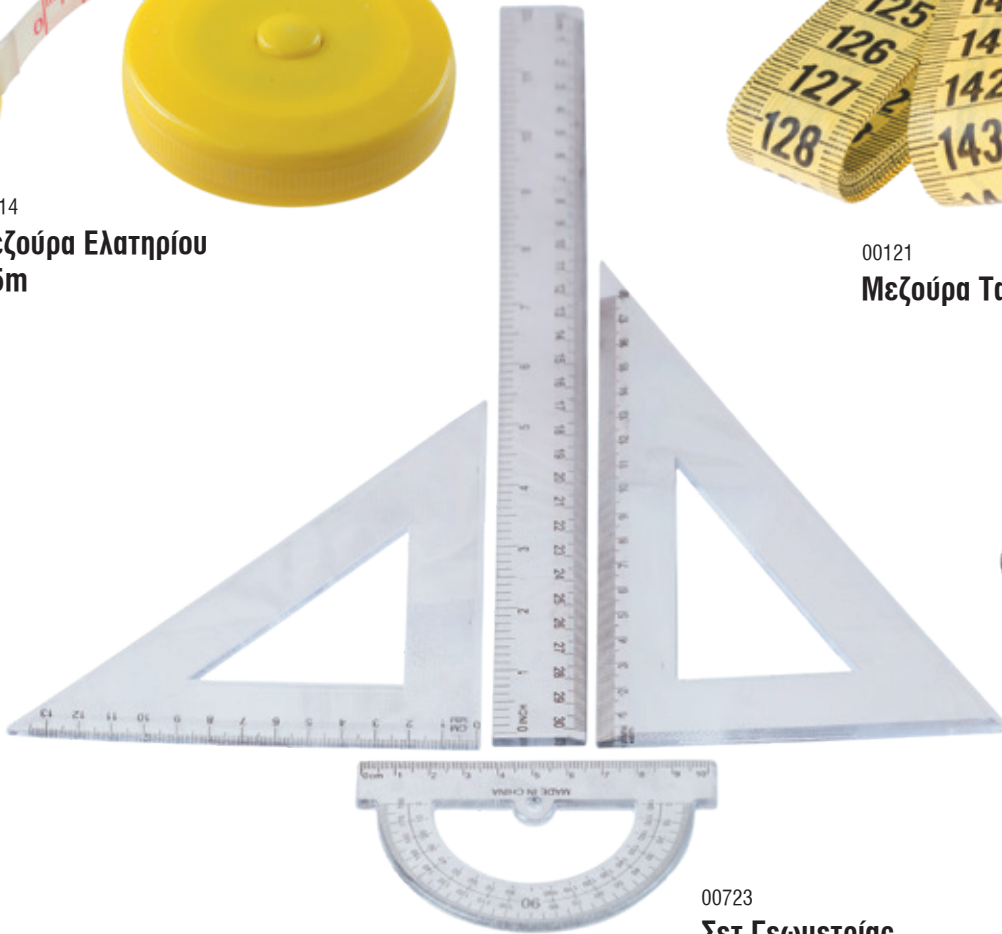

00723
Σετ Γεωμετρίας

00761
Συρραπτική Μηχανή για Συνδετήρες Νο10

00111
Μαγνήτης
Ενα πολύ πρακτικό εργαλείο για να μαζεύεις τις βελόνες καθώς και άλλα μικρά μεταλλικά αντικείμενα εύκολα και γρήγορα.

00763
Συρματα Συρραπτικού Νο10 1000 Τεμ